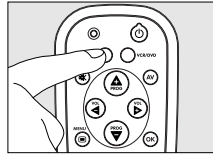

- **Om apparaten inte reagerar alls eller inte reagerar på alla knapptryckningarna, följer du anvisningarna under "Ställa in fjärrkontrollen".**

Bruksanvisning

Ställa in fjärrkontrollen

Detta är bara nödvändigt om apparaten inte reagerar på signaler från RU252. Om så är fallet, känner RU252 inte igen märket och/eller modellen på apparaten och du måste därför programmera fjärrkontrollen att göra det. Exemplet nedan (TV) beskriver hur du går till väga. Du kan upprepa samma steg för andra apparater (videobandspelare/DVD-spelare/-inspelare) som du vill kunna styra med RU252.

Exempel, TV:

1 Slå på TV:n manuellt eller använd originalfjärrkontrollen. Välj kanal 1.

2 Leta reda på märket på TV:n i kodlistan på baksidan av den här handboken. För varje märke finns det en eller flera fyrsiffriga koder. Notera den första koden.

Observera! Det är olika tabeller för TV, video och DVD.

Se till att du använder koden från rätt tabell.

2 Tryck på TV-knappen på RU252 för att välja TV. (Se "Testa fjärrkontrollen".)

4 Håll knapparna 1 och 3 intryckta samtidigt i tre sekunder tills den gröna lampan lyser med fast sken.